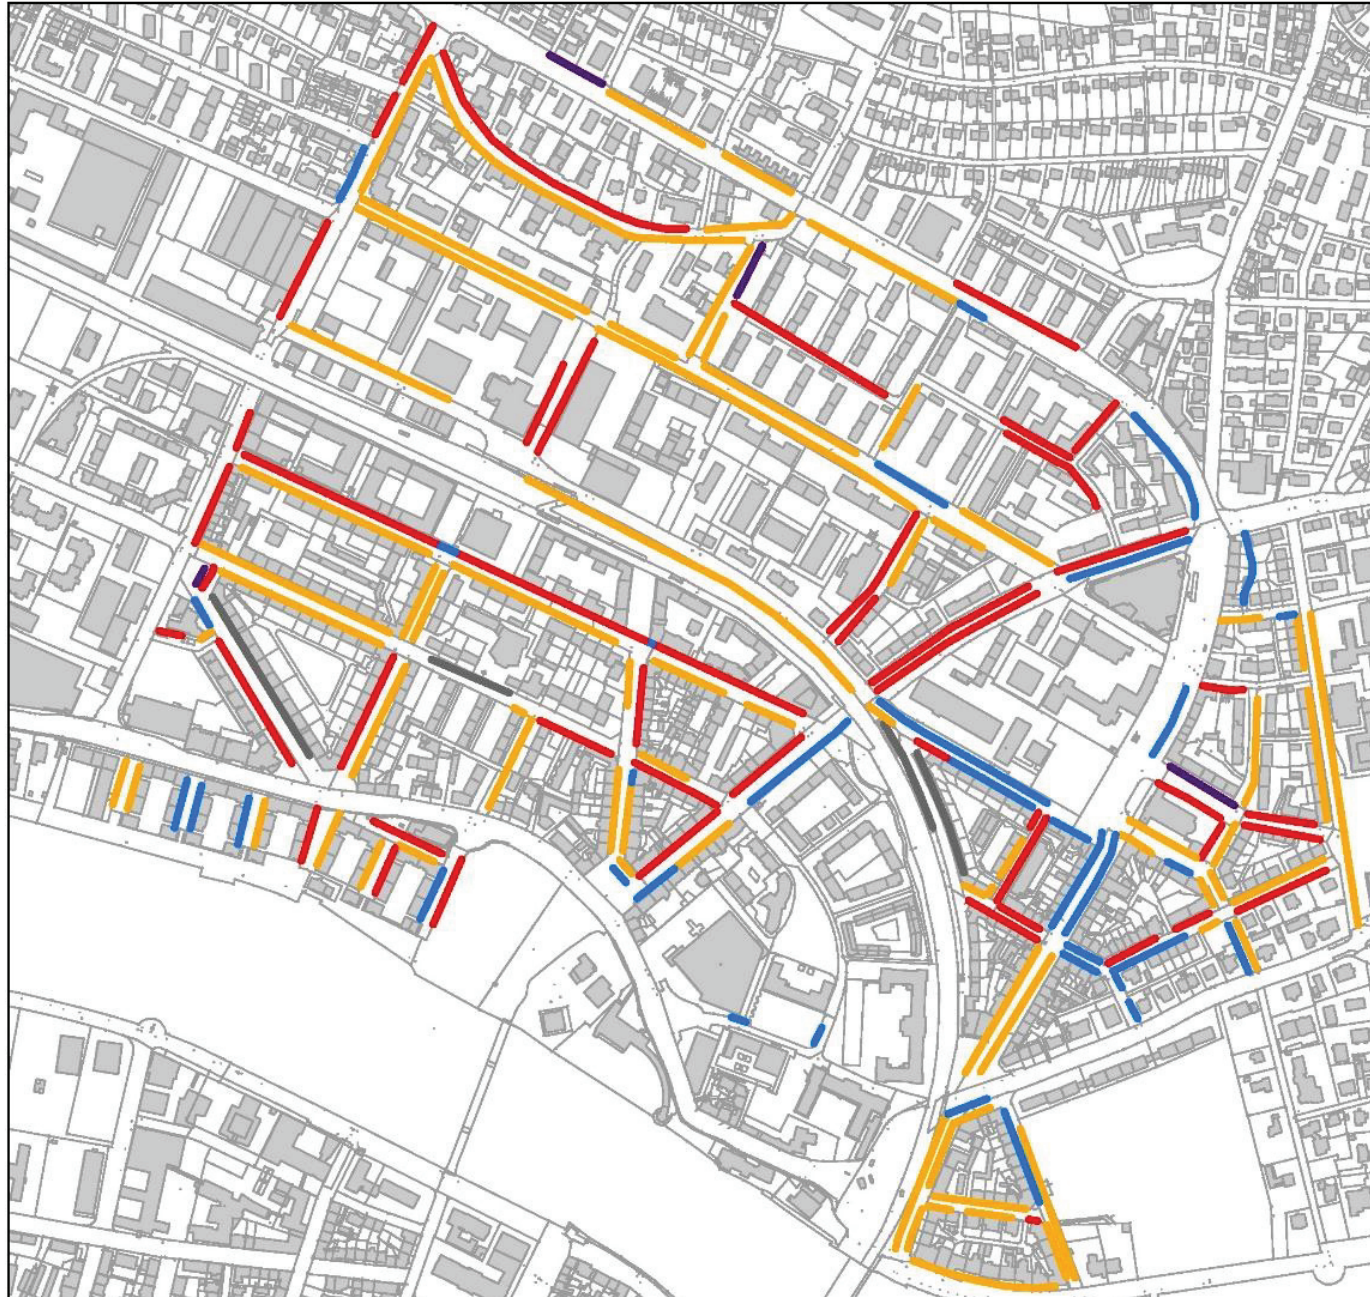

Stadt Konstanz - Parkraumuntersuchung Petershausen

Mittlere Parkdauer

— 1 - 2 Stunden

— 2 - 3 Stunden

— 3 - 4 Stunden

— > 4 Stunden

— keine Erhebungsdaten vorhanden