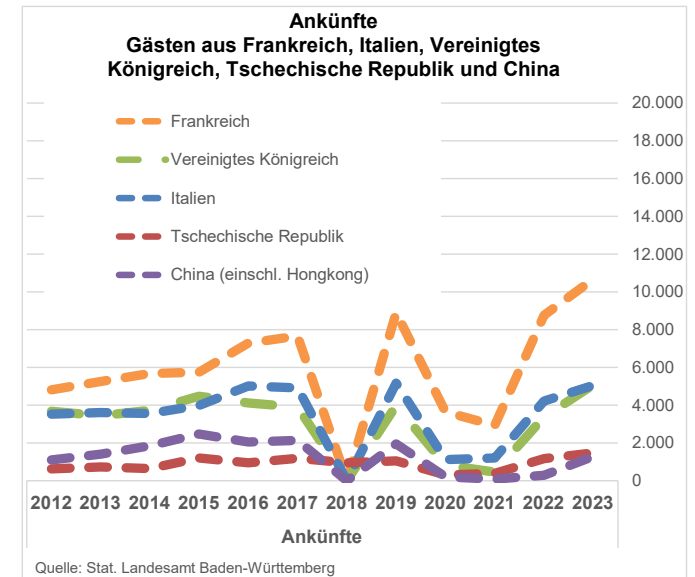

Beherbergungsstatistik - Stadt Konstanz

Ankünfte und Übernachtungen seit 2012

von Gästen aus Ländern mit denen Konstanz eine Städtepartnerschaft hat

Quelle: Statistisches Landesamt Baden-Württemberg

Herkunftsland	Ankünfte											
	2012	2013	2014	2015	2016	2017	2018	2019	2020	2021	2022	2023
Gäste insgesamt	292.892	299.313	324.403	353.570	406.052	418.976	428.518	433.461	270.306	260.776	450.403	482.138
Deutschland	221.794	221.963	238.654	256.774	299.779	310.550	315.410	317.748	223.890	225.985	348.822	354.806
Ausland zusammen	71.098	77.350	85.749	96.796	106.273	108.426	113.108	115.713	46.416	34.791	101.581	127.332
darunter												
Frankreich	4.818	5.254	5.672	5.746	7.281	7.653	7.794	8.899	3.647	2.936	8.767	10.685
Vereinigtes Königreich	3.678	3.447	3.729	4.464	4.111	3.902	4.588	3.985	837	453	3.364	5.082
Italien	3.519	3.611	3.549	3.985	5.021	4.914	5.327	5.176	1.122	1.209	4.213	5.044
Tschechische Republik	618	730	635	1.196	947	1.186	953	1.058	316	395	1.169	1.487
China (einschl. Hongkong)	1.097	1.403	1.842	2.484	2.044	2.131	2.032	1.949	204	77	292	1.280

Herkunftsland	Übernachtungen											
	2012	2013	2014	2015	2016	2017	2018	2019	2020	2021	2022	2023
Gäste insgesamt	656.761	665.877	712.055	771.380	866.123	895.864	927.062	953.278	694.981	703.380	1.060.332	1.109.580
Deutschland	528.267	527.278	558.468	602.945	676.094	702.952	725.238	742.936	611.545	637.702	871.006	877.080
Ausland zusammen	128.494	138.599	153.587	168.435	190.029	192.912	201.824	210.342	83.436	65.678	189.326	232.500
darunter												
Frankreich	8.892	9.580	10.762	10.614	13.421	13.603	13.811	15.801	6.597	5.223	17.859	20.731
Vereinigtes Königreich	7.911	9.131	10.339	11.235	10.235	9.449	11.168	9.906	1.801	1.019	6.992	10.517
Italien	5.984	6.214	6.043	6.771	9.099	8.423	9.786	9.392	1.944	2.227	7.898	9.513
Tschechische Republik	1.342	1.374	1.188	2.482	1.689	2.379	1.736	1.955	601	768	2.222	2.880
China (einschl. Hongkong)	1.650	2.368	2.853	3.664	3.445	3.621	3.372	3.333	297	175	528	1.869