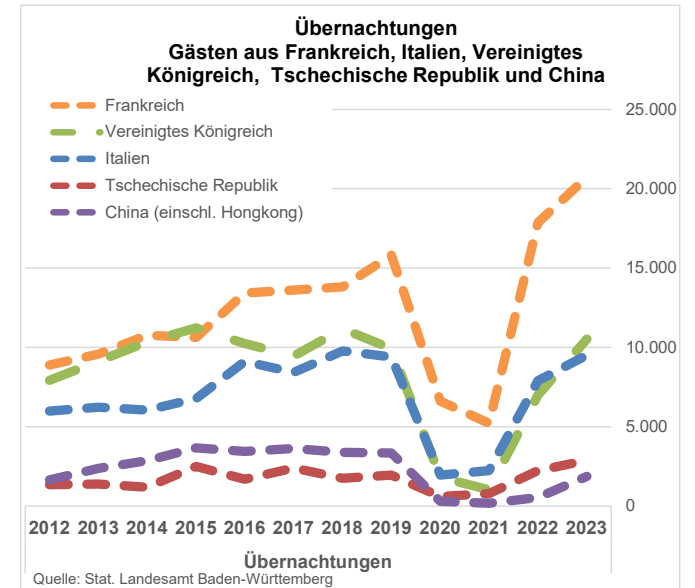

Beherbergungsstatistik - Stadt Konstanz

Ankünfte und Übernachtungen seit 2012

von Gästen aus Ländern mit denen Konstanz eine Städtepartnerschaft hat

Quelle: Statistisches Landesamt Baden-Württemberg

Herkunftsland	Ankünfte											
	2012	2013	2014	2015	2016	2017	2018	2019	2020	2021	2022	2023
Gäste insgesamt	292.892	299.313	324.403	353.570	406.052	418.976	428.518	433.461	270.306	260.776	450.403	482.138
Deutschland	221.794	221.963	238.654	256.774	299.779	310.550	315.410	317.748	223.890	225.985	348.822	354.806
Ausland zusammen	71.098	77.350	85.749	96.796	106.273	108.426	113.108	115.713	46.416	34.791	101.581	127.332
darunter												
Frankreich	4.818	5.254	5.672	5.746	7.281	7.653	7.794	8.899	3.647	2.936	8.767	10.685
Vereinigtes Königreich	3.678	3.447	3.729	4.464	4.111	3.902	4.588	3.985	837	453	3.364	5.082
Italien	3.519	3.611	3.549	3.985	5.021	4.914	5.327	5.176	1.122	1.209	4.213	5.044
Tschechische Republik	618	730	635	1.196	947	1.186	953	1.058	316	395	1.169	1.487
China (einschl. Hongkong)	1.097	1.403	1.842	2.484	2.044	2.131	2.032	1.949	204	77	292	1.280

Herkunftsland	Übernachtungen											
	2012	2013	2014	2015	2016	2017	2018	2019	2020	2021	2022	2023
Gäste insgesamt	656.761	665.877	712.055	771.380	866.123	895.864	927.062	953.278	694.981	703.380	1.060.332	1.109.580
Deutschland	528.267	527.278	558.468	602.945	676.094	702.952	725.238	742.936	611.545	637.702	871.006	877.080
Ausland zusammen	128.494	138.599	153.587	168.435	190.029	192.912	201.824	210.342	83.436	65.678	189.326	232.500
darunter												
Frankreich	8.892	9.580	10.762	10.614	13.421	13.603	13.811	15.801	6.597	5.223	17.859	20.731
Vereinigtes Königreich	7.911	9.131	10.339	11.235	10.235	9.449	11.168	9.906	1.801	1.019	6.992	10.517
Italien	5.984	6.214	6.043	6.771	9.099	8.423	9.786	9.392	1.944	2.227	7.898	9.513
Tschechische Republik	1.342	1.374	1.188	2.482	1.689	2.379	1.736	1.955	601	768	2.222	2.880
China (einschl. Hongkong)	1.650	2.368	2.853	3.664	3.445	3.621	3.372	3.333	297	175	528	1.869